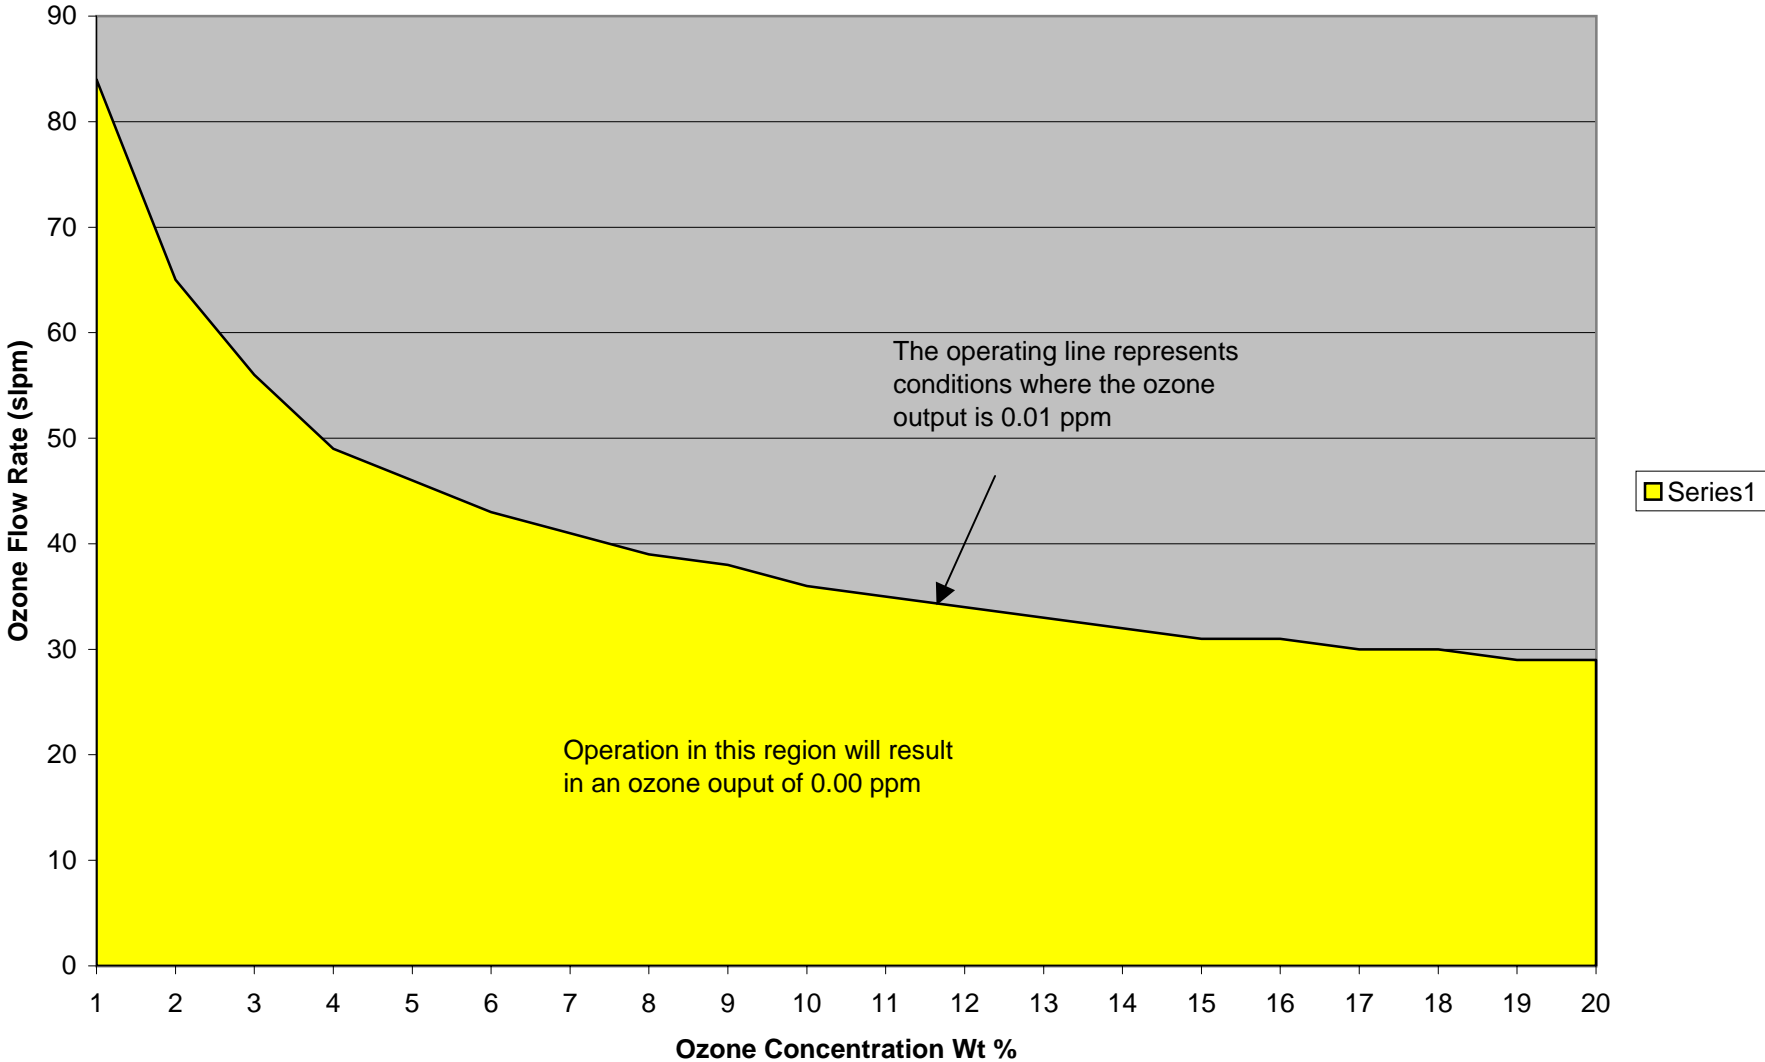

# HA-434 Performance

84  
65  
56  
49  
46  
43  
41  
39  
38  
36  
35  
34  
33  
32  
31  
31  
30  
30  
29  
29